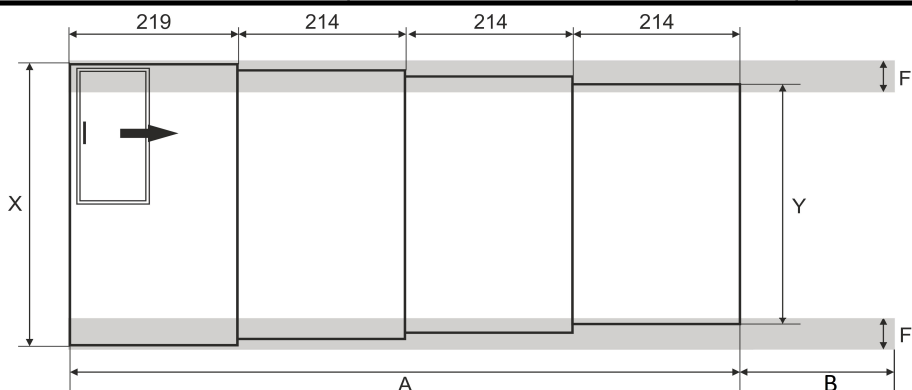

<h1>Technische Informationen</h1>		Angebot		
		Name	4200 - 4 modules	
		Bezeichnung	SKYLINE ECO 420x861	
All dimensionen in cm		Datum		
Die Länge der Überdachung (A):	861	Schienenbreite (F):	30	Farbe: Ral7016 / Ral7037
Frontmodul Breite (X):	474	Verlängerung der Schienen (B):	220	
Hintenmodul Breite (Y):	432	Dimension der Schienen intern (C):	481	Ausführung: klarplast 3 mm
Höhe der Überdachung (Z):	71/76	Dimension der Schienen intern (C):	420	

VORDERWAND		RÜCKWAND	
Ausführung:	klarplast 3 mm	Ausführung:	klarplast 3 mm
Erhöhung die Wand:	7 cm	Erhöhung die Wand:	7 cm
Tür:	x	Tür:	x
Höhe der Tür:	x	Höhe der Tür:	x
Breite der Tür:	x	Breite der Tür:	x
Klappe:	x	Klappe:	x