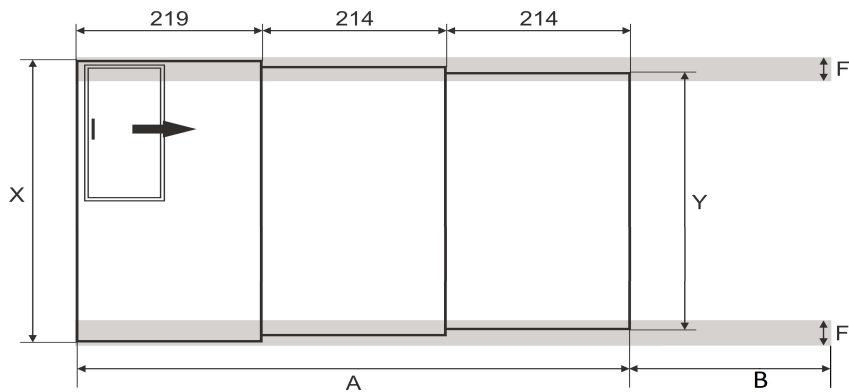

<h1>Technische Informationen</h1>		Angebot	
		Name	3500 - 3 modules
		Bezeichnung	HORIZON ECO 350x647
All dimensionen in cm		Datum	
Die Länge der Überdachung (A):	647	Schienenbreite (F):	23
Frontmodul Breite (X):	390	Verlängerung der schienen (B):	220
Hintenmodul Breite (Y):	362	Dimension der Schienen tern (D):	396
Höhe der Überdachung (Z):	80/85	Dimension der Schienen intern (C):	350
		Farbe:	Ral7016 / Ral7037
		Ausführung:	klarplast 3 mm/ Doppelstegplatten 8 mm

VORDERWAND		RÜCKWAND	
Ausführung:	klarplast 3 mm/ Doppelstegplatten 8 mm	Ausführung:	klarplast 3 mm/ Doppelstegplatten 8 mm
Erhöhung die Wand:	7 cm	Erhöhung die Wand:	7 cm
Tür:	x	Tür:	x
Höhe der Tür:	x	Höhe der Tür:	x
Breite der Tür:	x	Breite der Tür:	x
Klappe:	x	Klappe:	x